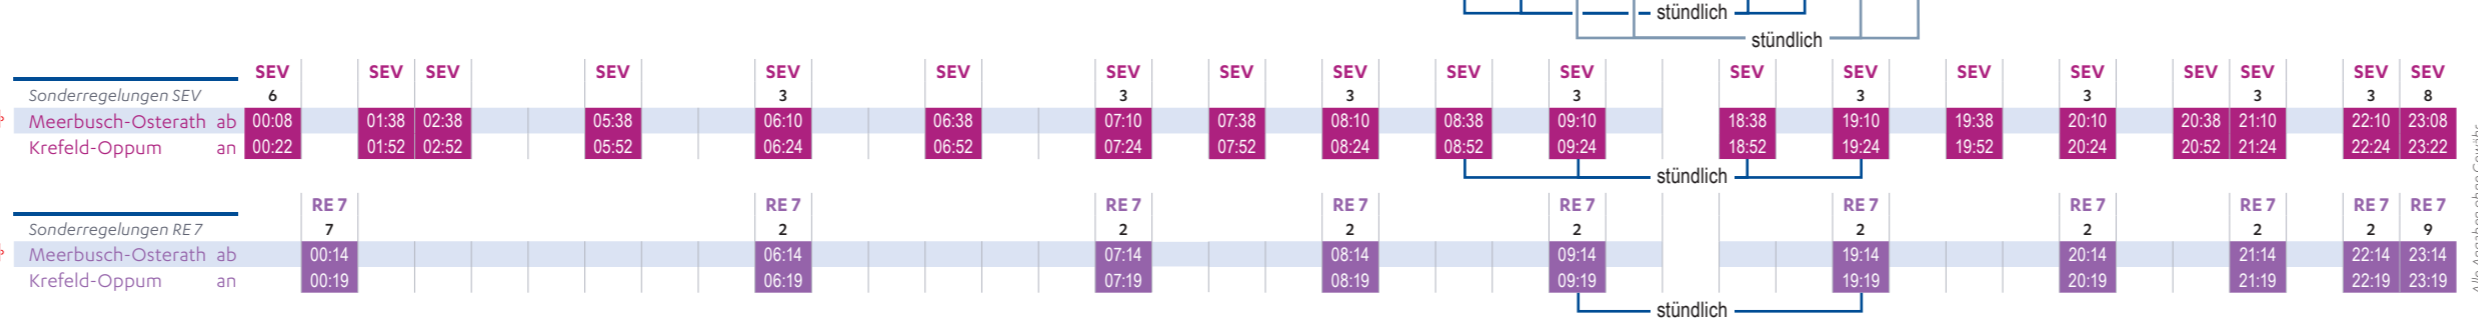

### nordwestbahn.de

twitter.com/nwb\_nrw

facebook.com/nordwestbahn

NordWestBahn GmbH

Franz-Lenz-Straße 5 | 49084 Osnabrück

Verkehrstage	RE 10 SEV	RE 10 SEV	RE 10 SEV	RE 10 SEV	RE 10 SEV	SEV	RE 10 SEV	SEV	SEV	RE 10 SEV	SEV	RE 10	RE 10 SEV	SEV	RE 10	RE 10 SEV	SEV	RE 10 SEV	SEV	RE 10 SEV	SEV	RE 10 SEV	SEV	
Mo – Fr (16.08. – 03.12.2021)	●					●	●	●	●	●	●	●	●	●	●	●	●	●	●	●	●	●	●	●
Sa (21.08. – 04.12.2021)		●	●	●																				
So (22.08. – 28.11.2021)		●	●	●																				
Sonderregelungen		1	1	1			5	4																
Zugnummer	28278	28278	28280	28282	28202		28204			28206		28268	28208			28272	28210	28212		28214		28216		28218
<b>Duisburg Hbf</b>	<b>ab</b>	00:18	00:18	01:46	02:46		05:46			06:18		06:46			07:18	07:46	08:18	08:46	09:18					
Meerbusch-Osterath	ab	00:24	00:24	01:54	02:54		05:54			06:24		06:54			07:24	07:54	08:24	08:54	09:24					
Krefeld-Oppum	an	00:31	00:31	01:59	02:59		05:59			06:31		06:59			07:31	07:59	08:31	08:59	09:31					
Krefeld-Oppum	ab	00:32	00:32	02:02	03:02		06:02			06:32		07:02			07:32	08:02	08:32	09:02	09:32					
<b>Krefeld Hbf</b>	<b>an</b>	00:35	00:35	02:05	03:05		06:05			06:35		07:05			07:35	08:05	08:35	09:05	09:35					
<b>Krefeld Hbf</b>	<b>ab</b>		00:37	02:07		05:06	06:07			06:37		06:48	07:07		07:18	07:37	08:07	08:37	09:07	09:37				
Kempen (Niederrhein)	ab	00:46	02:16		05:15	06:16			06:46		06:57	07:16		07:27	07:46	08:16	08:46	09:16	09:46					
Aldekerk	ab	00:52	02:22		05:21	06:22			06:52		07:03	07:22		07:33	07:52	08:22	08:52	09:22	09:52					
Nieuwkerk	ab	00:56	02:26		05:25	06:26			06:56		07:07	07:26		07:37	07:56	08:26	08:56	09:26	09:56					
Geldern	an	01:04	02:34		05:34	06:34			07:04		07:13	07:34		07:43	08:04	08:34	09:04	09:34	10:04					
Geldern	ab	01:12	02:42		05:42	06:42			07:12	07:12		07:42	07:42		08:12	08:12	08:42	08:42	09:12	09:12	09:42	09:42	10:12	10:12
Kevelaer	ab	01:32	03:02		06:04	07:04			07:34		08:04			08:34	09:04	09:34	10:04	10:34						
Weeze	ab	01:43	03:13		06:15	07:15	07:07		07:45		08:15			08:45	09:15	09:45	10:15	10:45						
Goch	an	01:56	03:26		06:28	06:17	07:28	07:20	07:17	07:58	07:47	08:28	08:17	08:58	08:47	09:28	09:17	09:58	09:47	10:28	10:17	10:58	10:47	
Goch	ab	01:57	03:27		06:29	06:18	07:29		07:18	07:59	07:48	08:29	08:18	08:59	08:48	09:29	09:18	09:59	09:48	10:29	10:18	10:59	10:48	
Bedburg-Hau	ab	02:09	03:39		06:41	07:41			08:11		08:41			09:11	09:41	10:11	10:41	11:11						
<b>Kleve</b>	<b>an</b>	02:18	03:48		06:52	06:38	07:52		07:38	08:22	08:08	08:52	08:38	09:22	09:08	09:52	09:38	10:22	10:08	10:52	10:38	11:22	11:08	