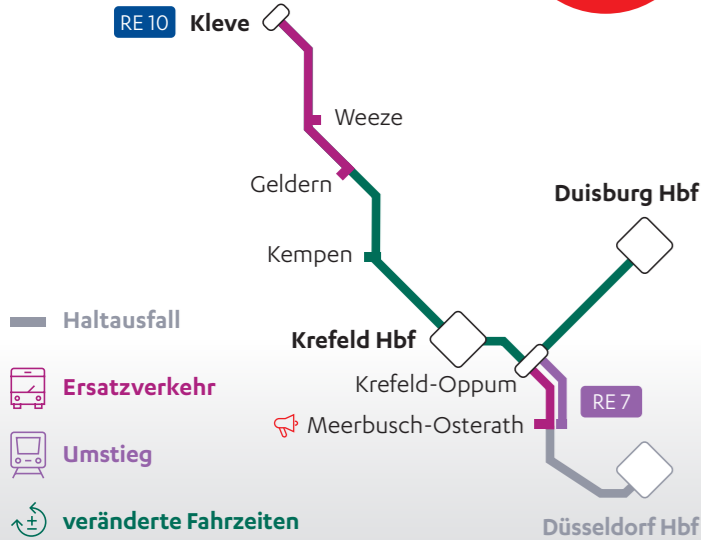

# RE 10

16.08. bis 04.12.2021

Haltausfall

Ersatzverkehr

Umstieg

veränderte Fahrzeiten

**NordWestBahn**

Wir sind transdev